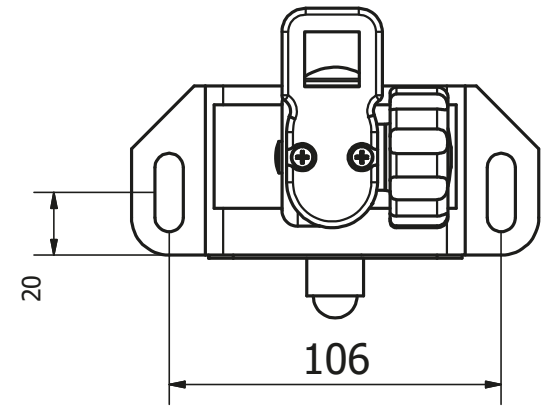

installazione
a soffitto

Installazione
a parete

Staffe soffitto TNR
Cassonata
114

Staffe parete TNR
Cassonata

Staffe Universali TCN Molla

Caratteristiche tecniche

Staffe a Soffitto
TNR Cassonata

Staffe a Parete
TNR Cassonata

Braccetti Tcn Napoli

Attacchi a terra

Profilo Terminale

Caratteristiche tecniche

Braccetti Tcn Roma

Attacchi a terra

Profilo Terminale

Caratteristiche tecniche

ELENCO PARTI				
ELEMENTO	QTÀ	NUMERO PARTE	DESCRIZIONE	MATERIALE
1	1	V.TCN-009	TAPPO CASSONETTO TCN SX	Nylon - 6/6
2	1	V.TCN-007	TAPPO CASSONETTO TCN DX	Nylon - 6/6
3	2	V.TCN-005	TAPPO TERMINALE	Nylon-6/6
4	2	V.TNR0A027	OCCHIOLO CHIUSO IN NYLON	Nylon - 6/6
5	2	V.TCN-008	STAFFA CASSONETTO TCN	Alluminio - EN44100
6	1	V.TCN-001	BRACCIO NAPOLI SNODATO TCN DX	
7	1	V.TCN-002	BRACCIO NAPOLI SNODATO TCN SX	
8	1	SPRDISE0084A	PROFILO TERMINALE TCN	Alluminio - 6061
9	1	SPRDISE0086A	CASSONETTO TCN	Alluminio - 6061
10	1	SPRDISE0087A	CASSONETTO TCN	Alluminio - 6061
11	2	SMCTBCE0616A	VITE BOTT ES INC M6X16 UNI7380 INOX	Acciaio
12	2		STAFFA PARETE	
13	1	V.TCN-013	STAFFA ALTA CASSONETTO TCN	Alluminio - EN44100
14	1	V.ARGNA-11_1A	ARGANELLO RIDUTTORE 11:1 BIANCO	
15	2	SMCTPSE0645A	VITE TPS ES INC M6X45 UNI 5933 INOX	Acciaio dolce
16	8	SMCATFS3938A	VITE AUTF TS 3,9x38C-H DIN7982 INOX	Steel, Mild
17	2	SMCATFL3516A	VITE AUTF TC 3,5x16C-H DIN7981 ZN	Steel
18	2	SMCDADO0604A	DADO M6 UNI 5589 INOX	Steel, Mild
19	3	SMCDADO0605A	DADO M6 UNI 5588 ZN	Acciaio, Dolce

ELENCO PARTI			
ELEMENTO	QTÀ	NUMERO PARTE	DESCRIZIONE
1	1	V.TCN-001	BRACCIO NAPOLI SNODATO TCN DX
2	1	V.TCN-002	BRACCIO NAPOLI SNODATO TCN SX
3	2	V.TCN-005	TAPPO TERMINALE
4	1	V.TM0A004	SUPP. P/S FEMMINA X TM
5	1	V.TM0A015	STAFFA UNIVERSALE TM CON ASOLE
6	2	V.TNR0A027	OCCHIOLO CHIUSO IN NYLON
7	1000,000 mm	SPRDISE0084A	PROFILO TERMINALE TCN
8	1	SMCATFL3516A	VITE AUTF TC 3,5x16C-H DIN7981 ZN