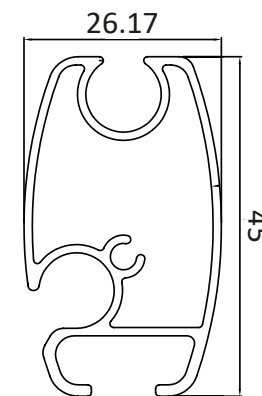

installazione
a soffitto

Installazione
a parete

Staffe soffitto TNR
Cassonata
114

Staffe parete TNR
Cassonata

Staffe Universali TCN Molla

Caratteristiche tecniche

Staffe a Soffitto
TNR Cassonata

Staffe a Parete
TNR Cassonata

Braccetti Tcn Napoli

Attacchi a terra

Profilo Terminale

Caratteristiche tecniche

Braccetti Tcn Roma

Attacchi a terra

Profilo Terminale

Caratteristiche tecniche

ELENCO PARTI				
ELEMENTO	QTÀ	NUMERO PARTE	DESCRIZIONE	MATERIALE
1	1	V.TCN-009	TAPPO CASSONETTO TCN SX	Nylon - 6/6
2	1	V.TCN-007	TAPPO CASSONETTO TCN DX	Nylon - 6/6
3	2	V.TCN-005	TAPPO TERMINALE	Nylon-6/6
4	2	V.TNR0A027	OCCHIOLO CHIUSO IN NYLON	Nylon - 6/6
5	2	V.TCN-008	STAFFA CASSONETTO TCN	Alluminio - EN44100
6	1	V.TCN-001	BRACCIO NAPOLI SNODATO TCN DX	
7	1	V.TCN-002	BRACCIO NAPOLI SNODATO TCN SX	
8	1	SPRDISE0084A	PROFILO TERMINALE TCN	Alluminio - 6061
9	1	SPRDISE0086A	CASSONETTO TCN	Alluminio - 6061
10	1	SPRDISE0087A	CASSONETTO TCN	Alluminio - 6061
11	2	SMCTBCE0616A	VITE BOTT ES INC M6X16 UNI7380 INOX	Acciaio
12	2		STAFFA PARETE	
13	1	V.TCN-013	STAFFA ALTA CASSONETTO TCN	Alluminio - EN44100
14	1	V.ARGNA-11_1A	ARGANELLO RIDUTTORE 11:1 BIANCO	
15	2	SMCTPSE0645A	VITE TPS ES INC M6X45 UNI 5933 INOX	Acciaio dolce
16	8	SMCATFS3938A	VITE AUTF TS 3,9x38C-H DIN7982 INOX	Steel, Mild
17	2	SMCATFL3516A	VITE AUTF TC 3,5x16C-H DIN7981 ZN	Steel
18	2	SMCDADO0604A	DADO M6 UNI 5589 INOX	Steel, Mild
19	3	SMCDADO0605A	DADO M6 UNI 5588 ZN	Acciaio, Dolce

ELENCO PARTI			
ELEMENTO	QTÀ	NUMERO PARTE	DESCRIZIONE
1	1	V.TCN-001	BRACCIO NAPOLI SNODATO TCN DX
2	1	V.TCN-002	BRACCIO NAPOLI SNODATO TCN SX
3	2	V.TCN-005	TAPPO TERMINALE
4	1	V.TM0A004	SUPP. P/S FEMMINA X TM
5	1	V.TM0A015	STAFFA UNIVERSALE TM CON ASOLE
6	2	V.TNR0A027	OCCHIOLO CHIUSO IN NYLON
7	1000,000 mm	SPRDISE0084A	PROFILO TERMINALE TCN
8	1	SMCATFL3516A	VITE AUTF TC 3,5x16C-H DIN7981 ZN