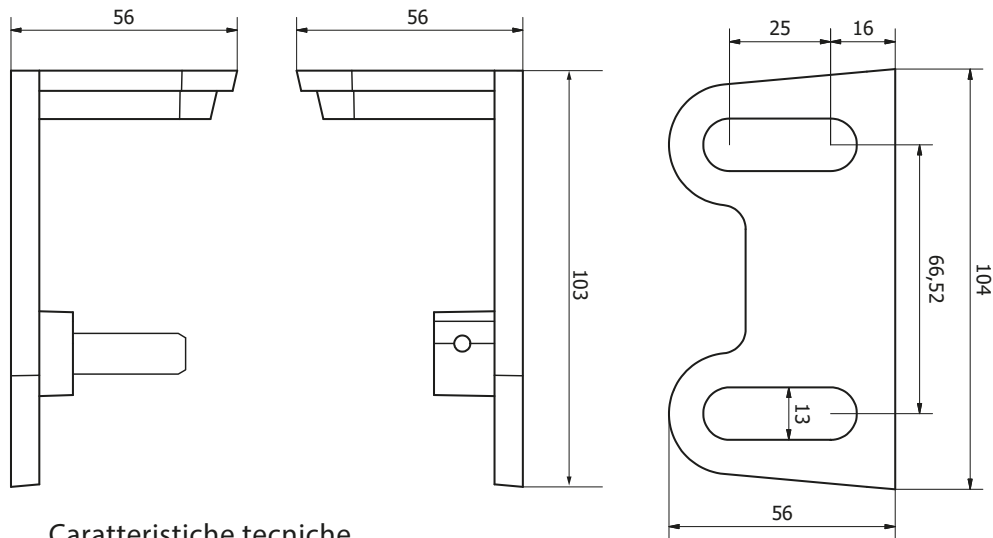

installazione
a soffitto

Installazione
a parete

Staffe soffitto TNR
Cassonata
114

Staffe parete TNR
Cassonata

Staffe Universali TCN Molla

Caratteristiche tecniche

Staffe a Soffitto
TNR Cassonata

Staffe a Parete
TNR Cassonata

Braccetti Tcn Napoli

Attacchi a terra

Profilo Terminale

Caratteristiche tecniche

Braccetti Tcn Roma

Attacchi a terra

Profilo Terminale

Caratteristiche tecniche

ELENCO PARTI				
ELEMENTO	QTÀ	NUMERO PARTE	DESCRIZIONE	MATERIALE
1	1	V.TCN-009	TAPPO CASSONETTO TCN SX	Nylon - 6/6
2	1	V.TCN-007	TAPPO CASSONETTO TCN DX	Nylon - 6/6
3	2	V.TCN-005	TAPPO TERMINALE	Nylon-6/6
4	2	V.TNR0A027	OCCHIOLO CHIUSO IN NYLON	Nylon - 6/6
5	2	V.TCN-008	STAFFA CASSONETTO TCN	Alluminio - EN44100
6	1	V.TCN-001	BRACCIO NAPOLI SNODATO TCN DX	
7	1	V.TCN-002	BRACCIO NAPOLI SNODATO TCN SX	
8	1	SPRDISE0084A	PROFILO TERMINALE TCN	Alluminio - 6061
9	1	SPRDISE0086A	CASSONETTO TCN	Alluminio - 6061
10	1	SPRDISE0087A	CASSONETTO TCN	Alluminio - 6061
11	2	SMCTBCE0616A	VITE BOTT ES INC M6X16 UNI7380 INOX	Acciaio
12	2		STAFFA PARETE	
13	1	V.TCN-013	STAFFA ALTA CASSONETTO TCN	Alluminio - EN44100
14	1	V.ARGNA-11_1A	ARGANELLO RIDUTTORE 11:1 BIANCO	
15	2	SMCTPSE0645A	VITE TPS ES INC M6X45 UNI 5933 INOX	Acciaio dolce
16	8	SMCATFS3938A	VITE AUTF TS 3,9x38C-H DIN7982 INOX	Steel, Mild
17	2	SMCATFL3516A	VITE AUTF TC 3,5x16C-H DIN7981 ZN	Steel
18	2	SMCDADO0604A	DADO M6 UNI 5589 INOX	Steel, Mild
19	3	SMCDADO0605A	DADO M6 UNI 5588 ZN	Acciaio, Dolce

ELENCO PARTI			
ELEMENTO	QTÀ	NUMERO PARTE	DESCRIZIONE
1	1	V.TCN-001	BRACCIO NAPOLI SNODATO TCN DX
2	1	V.TCN-002	BRACCIO NAPOLI SNODATO TCN SX
3	2	V.TCN-005	TAPPO TERMINALE
4	1	V.TM0A004	SUPP. P/S FEMMINA X TM
5	1	V.TM0A015	STAFFA UNIVERSALE TM CON ASOLE
6	2	V.TNR0A027	OCCHIOLO CHIUSO IN NYLON
7	1000,000 mm	SPRDISE0084A	PROFILO TERMINALE TCN
8	1	SMCATFL3516A	VITE AUTF TC 3,5x16C-H DIN7981 ZN