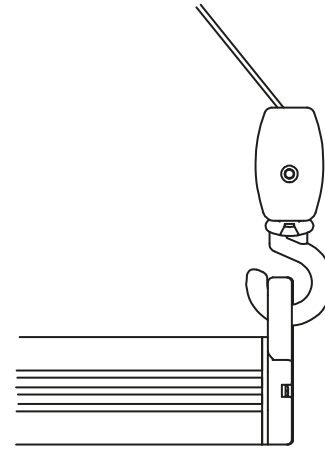

installazione
a soffitto

Installazione
a parete

Staffe soffitto TNR
Cassonata
114

Staffe parete TNR
Cassonata

Staffe Universali TCN Molla

Caratteristiche tecniche

Staffe a Soffitto
TNR Cassonata

Staffe a Parete
TNR Cassonata

Braccetti Tcn Napoli

Attacchi a terra

Profilo Terminale

Caratteristiche tecniche

Braccetti Tcn Roma

Attacchi a terra

Profilo Terminale

Caratteristiche tecniche

ELENCO PARTI				
ELEMENTO	QTÀ	NUMERO PARTE	DESCRIZIONE	MATERIALE
1	1	V.TCN-009	TAPPO CASSONETTO TCN SX	Nylon - 6/6
2	1	V.TCN-007	TAPPO CASSONETTO TCN DX	Nylon - 6/6
3	2	V.TCN-005	TAPPO TERMINALE	Nylon-6/6
4	2	V.TNR0A027	OCCHIOLO CHIUSO IN NYLON	Nylon - 6/6
5	2	V.TCN-008	STAFFA CASSONETTO TCN	Alluminio - EN44100
6	1	V.TCN-001	BRACCIO NAPOLI SNODATO TCN DX	
7	1	V.TCN-002	BRACCIO NAPOLI SNODATO TCN SX	
8	1	SPRDISE0084A	PROFILO TERMINALE TCN	Alluminio - 6061
9	1	SPRDISE0086A	CASSONETTO TCN	Alluminio - 6061
10	1	SPRDISE0087A	CASSONETTO TCN	Alluminio - 6061
11	2	SMCTBCE0616A	VITE BOTT ES INC M6X16 UNI7380 INOX	Acciaio
12	2		STAFFA PARETE	
13	1	V.TCN-013	STAFFA ALTA CASSONETTO TCN	Alluminio - EN44100
14	1	V.ARGNA-11_1A	ARGANELLO RIDUTTORE 11:1 BIANCO	
15	2	SMCTPSE0645A	VITE TPS ES INC M6X45 UNI 5933 INOX	Acciaio dolce
16	8	SMCATFS3938A	VITE AUTF TS 3,9x38C-H DIN7982 INOX	Steel, Mild
17	2	SMCATFL3516A	VITE AUTF TC 3,5x16C-H DIN7981 ZN	Steel
18	2	SMCDADO0604A	DADO M6 UNI 5589 INOX	Steel, Mild
19	3	SMCDADO0605A	DADO M6 UNI 5588 ZN	Acciaio, Dolce

ELENCO PARTI			
ELEMENTO	QTÀ	NUMERO PARTE	DESCRIZIONE
1	1	V.TCN-001	BRACCIO NAPOLI SNODATO TCN DX
2	1	V.TCN-002	BRACCIO NAPOLI SNODATO TCN SX
3	2	V.TCN-005	TAPPO TERMINALE
4	1	V.TM0A004	SUPP. P/S FEMMINA X TM
5	1	V.TM0A015	STAFFA UNIVERSALE TM CON ASOLE
6	2	V.TNR0A027	OCCHIOLO CHIUSO IN NYLON
7	1000,000 mm	SPRDISE0084A	PROFILO TERMINALE TCN
8	1	SMCATFL3516A	VITE AUTF TC 3,5x16C-H DIN7981 ZN