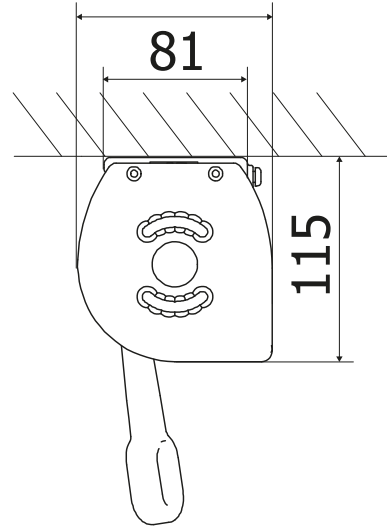

installazione
a soffitto

Installazione
a parete

Staffe soffitto TNR
Cassonata
114

Staffe parete TNR
Cassonata

Staffe Universali TCN Molla

Caratteristiche tecniche

Staffe a Soffitto
TNR Cassonata

Staffe a Parete
TNR Cassonata

Braccetti Tcn Napoli

Attacchi a terra

Profilo Terminale

Caratteristiche tecniche

Braccetti Tcn Roma

Attacchi a terra

Profilo Terminale

Caratteristiche tecniche

ELENCO PARTI				
ELEMENTO	QTÀ	NUMERO PARTE	DESCRIZIONE	MATERIALE
1	1	V.TCN-009	TAPPO CASSONETTO TCN SX	Nylon - 6/6
2	1	V.TCN-007	TAPPO CASSONETTO TCN DX	Nylon - 6/6
3	2	V.TCN-005	TAPPO TERMINALE	Nylon-6/6
4	2	V.TNR0A027	OCCHIOLO CHIUSO IN NYLON	Nylon - 6/6
5	2	V.TCN-008	STAFFA CASSONETTO TCN	Alluminio - EN44100
6	1	V.TCN-001	BRACCIO NAPOLI SNODATO TCN DX	
7	1	V.TCN-002	BRACCIO NAPOLI SNODATO TCN SX	
8	1	SPRDISE0084A	PROFILO TERMINALE TCN	Alluminio - 6061
9	1	SPRDISE0086A	CASSONETTO TCN	Alluminio - 6061
10	1	SPRDISE0087A	CASSONETTO TCN	Alluminio - 6061
11	2	SMCTBCE0616A	VITE BOTT ES INC M6X16 UNI7380 INOX	Acciaio
12	2		STAFFA PARETE	
13	1	V.TCN-013	STAFFA ALTA CASSONETTO TCN	Alluminio - EN44100
14	1	V.ARGNA-11_1A	ARGANELLO RIDUTTORE 11:1 BIANCO	
15	2	SMCTPSE0645A	VITE TPS ES INC M6X45 UNI 5933 INOX	Acciaio dolce
16	8	SMCATFS3938A	VITE AUTF TS 3,9x38C-H DIN7982 INOX	Steel, Mild
17	2	SMCATFL3516A	VITE AUTF TC 3,5x16C-H DIN7981 ZN	Steel
18	2	SMCDADO0604A	DADO M6 UNI 5589 INOX	Steel, Mild
19	3	SMCDADO0605A	DADO M6 UNI 5588 ZN	Acciaio, Dolce

ELENCO PARTI			
ELEMENTO	QTÀ	NUMERO PARTE	DESCRIZIONE
1	1	V.TCN-001	BRACCIO NAPOLI SNODATO TCN DX
2	1	V.TCN-002	BRACCIO NAPOLI SNODATO TCN SX
3	2	V.TCN-005	TAPPO TERMINALE
4	1	V.TM0A004	SUPP. P/S FEMMINA X TM
5	1	V.TM0A015	STAFFA UNIVERSALE TM CON ASOLE
6	2	V.TNR0A027	OCCHIOLO CHIUSO IN NYLON
7	1000,000 mm	SPRDISE0084A	PROFILO TERMINALE TCN
8	1	SMCATFL3516A	VITE AUTF TC 3,5x16C-H DIN7981 ZN