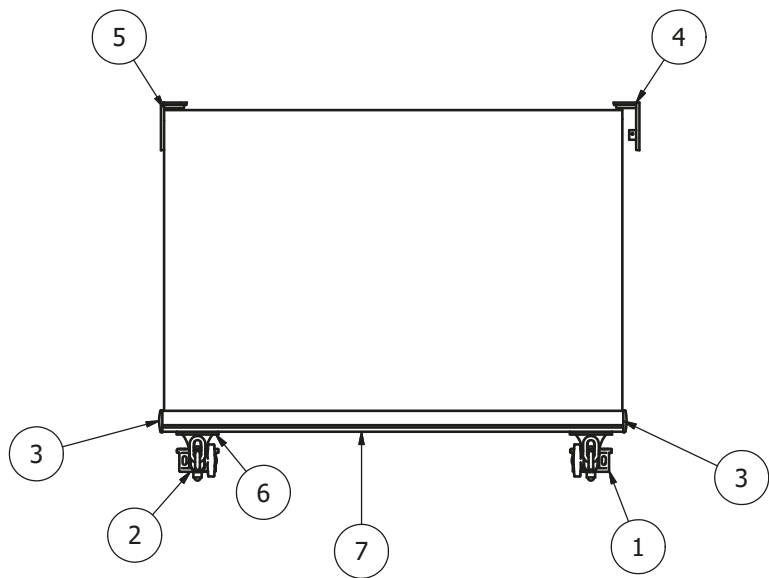

installazione
a soffitto

Installazione
a parete

Staffe soffitto TNR
Cassonata
114

Staffe parete TNR
Cassonata

Staffe Universali TCN Molla

Caratteristiche tecniche

Staffe a Soffitto
TNR Cassonata

Staffe a Parete
TNR Cassonata

Braccetti Tcn Napoli

Attacchi a terra

Profilo Terminale

Caratteristiche tecniche

Braccetti Tcn Roma

Attacchi a terra

Profilo Terminale

Caratteristiche tecniche

ELENCO PARTI				
ELEMENTO	QTÀ	NUMERO PARTE	DESCRIZIONE	MATERIALE
1	1	V.TCN-009	TAPPO CASSONETTO TCN SX	Nylon - 6/6
2	1	V.TCN-007	TAPPO CASSONETTO TCN DX	Nylon - 6/6
3	2	V.TCN-005	TAPPO TERMINALE	Nylon-6/6
4	2	V.TNR0A027	OCCHIOLO CHIUSO IN NYLON	Nylon - 6/6
5	2	V.TCN-008	STAFFA CASSONETTO TCN	Alluminio - EN44100
6	1	V.TCN-001	BRACCIO NAPOLI SNODATO TCN DX	
7	1	V.TCN-002	BRACCIO NAPOLI SNODATO TCN SX	
8	1	SPRDISE0084A	PROFILO TERMINALE TCN	Alluminio - 6061
9	1	SPRDISE0086A	CASSONETTO TCN	Alluminio - 6061
10	1	SPRDISE0087A	CASSONETTO TCN	Alluminio - 6061
11	2	SMCTBCE0616A	VITE BOTT ES INC M6X16 UNI7380 INOX	Acciaio
12	2		STAFFA PARETE	
13	1	V.TCN-013	STAFFA ALTA CASSONETTO TCN	Alluminio - EN44100
14	1	V.ARGNA-11_1A	ARGANELLO RIDUTTORE 11:1 BIANCO	
15	2	SMCTPSE0645A	VITE TPS ES INC M6X45 UNI 5933 INOX	Acciaio dolce
16	8	SMCATFS3938A	VITE AUTF TS 3,9x38C-H DIN7982 INOX	Steel, Mild
17	2	SMCATFL3516A	VITE AUTF TC 3,5x16C-H DIN7981 ZN	Steel
18	2	SMCDADO0604A	DADO M6 UNI 5589 INOX	Steel, Mild
19	3	SMCDADO0605A	DADO M6 UNI 5588 ZN	Acciaio, Dolce

ELENCO PARTI			
ELEMENTO	QTÀ	NUMERO PARTE	DESCRIZIONE
1	1	V.TCN-001	BRACCIO NAPOLI SNODATO TCN DX
2	1	V.TCN-002	BRACCIO NAPOLI SNODATO TCN SX
3	2	V.TCN-005	TAPPO TERMINALE
4	1	V.TM0A004	SUPP. P/S FEMMINA X TM
5	1	V.TM0A015	STAFFA UNIVERSALE TM CON ASOLE
6	2	V.TNR0A027	OCCHIOLO CHIUSO IN NYLON
7	1000,000 mm	SPRDISE0084A	PROFILO TERMINALE TCN
8	1	SMCATFL3516A	VITE AUTF TC 3,5x16C-H DIN7981 ZN