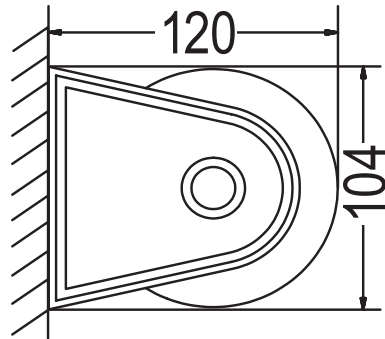

installazione
a soffitto

Installazione
a parete

Staffe soffitto TNR
Cassonata
114

Staffe parete TNR
Cassonata

Staffe Universali TCN Molla

Caratteristiche tecniche

Staffe a Soffitto
TNR Cassonata

Staffe a Parete
TNR Cassonata

ELENCO PARTI				
ELEMENTO	QTÀ	NUMERO PARTE	DESCRIZIONE	MATERIALE
1	1	V.TCN-009	TAPPO CASSONETTO TCN SX	Nylon - 6/6
2	1	V.TCN-007	TAPPO CASSONETTO TCN DX	Nylon - 6/6
3	2	V.TCN-005	TAPPO TERMINALE	Nylon-6/6
4	2	V.TNR0A027	OCCHIOLO CHIUSO IN NYLON	Nylon - 6/6
5	2	V.TCN-008	STAFFA CASSONETTO TCN	Alluminio - EN44100
6	1	V.TCN-001	BRACCIO NAPOLI SNODATO TCN DX	
7	1	V.TCN-002	BRACCIO NAPOLI SNODATO TCN SX	
8	1	SPRDISE0084A	PROFILO TERMINALE TCN	Alluminio - 6061
9	1	SPRDISE0086A	CASSONETTO TCN	Alluminio - 6061
10	1	SPRDISE0087A	CASSONETTO TCN	Alluminio - 6061
11	2	SMCTBCE0616A	VITE BOTT ES INC M6X16 UNI7380 INOX	Acciaio
12	2		STAFFA PARETE	
13	1	V.TCN-013	STAFFA ALTA CASSONETTO TCN	Alluminio - EN44100
14	1	V.ARGNA-11_1A	ARGANELLO RIDUTTORE 11:1 BIANCO	
15	2	SMCTPSE0645A	VITE TPS ES INC M6X45 UNI 5933 INOX	Acciaio dolce
16	8	SMCATFS3938A	VITE AUTF TS 3,9x38C-H DIN7982 INOX	Steel, Mild
17	2	SMCATFL3516A	VITE AUTF TC 3,5x16C-H DIN7981 ZN	Steel
18	2	SMCDADO0604A	DADO M6 UNI 5589 INOX	Steel, Mild
19	3	SMCDADO0605A	DADO M6 UNI 5588 ZN	Acciaio, Dolce

ELENCO PARTI			
ELEMENTO	QTÀ	NUMERO PARTE	DESCRIZIONE
1	1	V.TCN-001	BRACCIO NAPOLI SNODATO TCN DX
2	1	V.TCN-002	BRACCIO NAPOLI SNODATO TCN SX
3	2	V.TCN-005	TAPPO TERMINALE
4	1	V.TM0A004	SUPP. P/S FEMMINA X TM
5	1	V.TM0A015	STAFFA UNIVERSALE TM CON ASOLE
6	2	V.TNR0A027	OCCHIOLO CHIUSO IN NYLON
7	1000,000 mm	SPRDISE0084A	PROFILO TERMINALE TCN
8	1	SMCATFL3516A	VITE AUTF TC 3,5x16C-H DIN7981 ZN