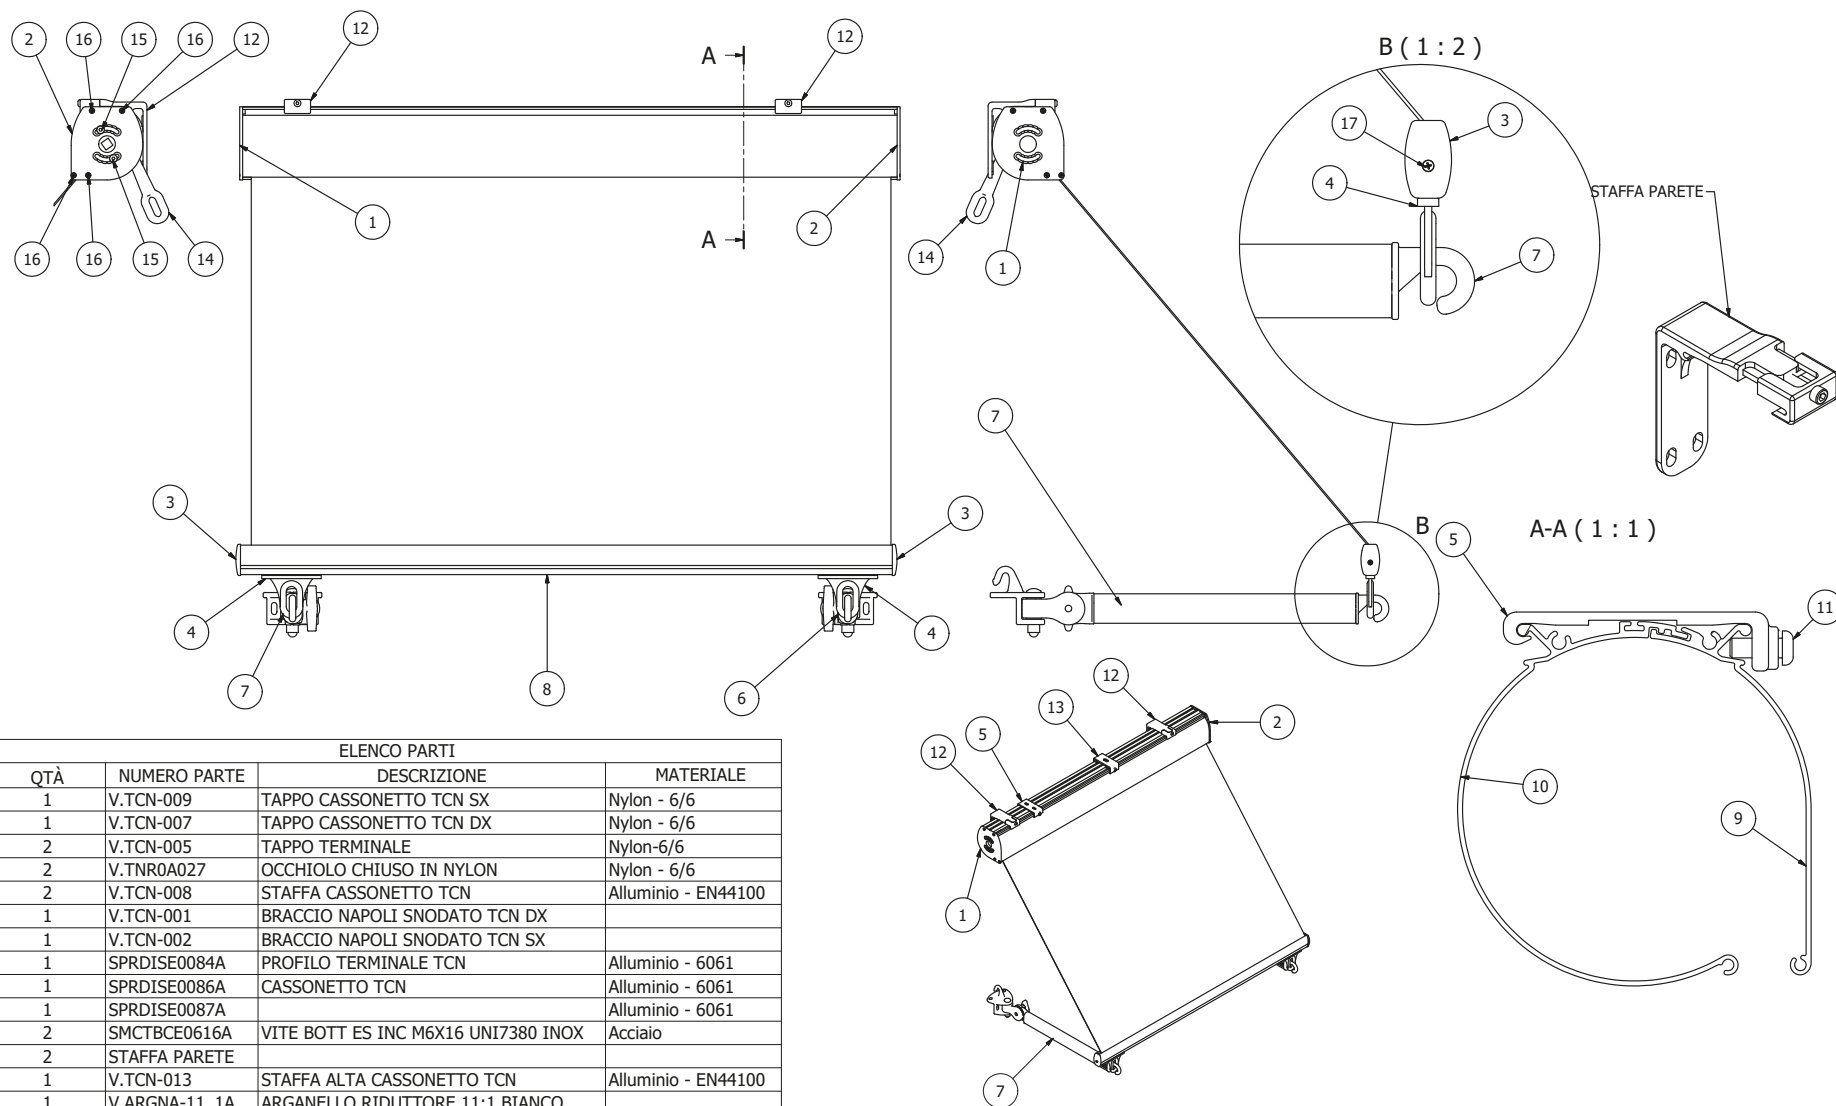

installazione
a soffitto

Installazione
a parete

Staffe soffitto TNR
Cassonata
114

Staffe parete TNR
Cassonata

Staffe Universali TCN Molla

Caratteristiche tecniche

Staffe a Soffitto
TNR Cassonata

Staffe a Parete
TNR Cassonata

Braccetti Tcn Napoli

Attacchi a terra

Profilo Terminale

Caratteristiche tecniche

Braccetti Tcn Roma

Attacchi a terra

Profilo Terminale

Caratteristiche tecniche

ELENCO PARTI				
ELEMENTO	QTÀ	NUMERO PARTE	DESCRIZIONE	MATERIALE
1	1	V.TCN-009	TAPPO CASSONETTO TCN SX	Nylon - 6/6
2	1	V.TCN-007	TAPPO CASSONETTO TCN DX	Nylon - 6/6
3	2	V.TCN-005	TAPPO TERMINALE	Nylon-6/6
4	2	V.TNR0A027	OCCHIOLO CHIUSO IN NYLON	Nylon - 6/6
5	2	V.TCN-008	STAFFA CASSONETTO TCN	Alluminio - EN44100
6	1	V.TCN-001	BRACCIO NAPOLI SNODATO TCN DX	
7	1	V.TCN-002	BRACCIO NAPOLI SNODATO TCN SX	
8	1	SPRDISE0084A	PROFILO TERMINALE TCN	Alluminio - 6061
9	1	SPRDISE0086A	CASSONETTO TCN	Alluminio - 6061
10	1	SPRDISE0087A	CASSONETTO TCN	Alluminio - 6061
11	2	SMCTBCE0616A	VITE BOTT ES INC M6X16 UNI7380 INOX	Acciaio
12	2		STAFFA PARETE	
13	1	V.TCN-013	STAFFA ALTA CASSONETTO TCN	Alluminio - EN44100
14	1	V.ARGNA-11_1A	ARGANELLO RIDUTTORE 11:1 BIANCO	
15	2	SMCTPSE0645A	VITE TPS ES INC M6X45 UNI 5933 INOX	Acciaio dolce
16	8	SMCATFS3938A	VITE AUTF TS 3,9x38C-H DIN7982 INOX	Steel, Mild
17	2	SMCATFL3516A	VITE AUTF TC 3,5x16C-H DIN7981 ZN	Steel
18	2	SMCDADO0604A	DADO M6 UNI 5589 INOX	Steel, Mild
19	3	SMCDADO0605A	DADO M6 UNI 5588 ZN	Acciaio, Dolce

ELENCO PARTI			
ELEMENTO	QTÀ	NUMERO PARTE	DESCRIZIONE
1	1	V.TCN-001	BRACCIO NAPOLI SNODATO TCN DX
2	1	V.TCN-002	BRACCIO NAPOLI SNODATO TCN SX
3	2	V.TCN-005	TAPPO TERMINALE
4	1	V.TM0A004	SUPP. P/S FEMMINA X TM
5	1	V.TM0A015	STAFFA UNIVERSALE TM CON ASOLE
6	2	V.TNR0A027	OCCHIOLO CHIUSO IN NYLON
7	1000,000 mm	SPRDISE0084A	PROFILO TERMINALE TCN
8	1	SMCATFL3516A	VITE AUTF TC 3,5x16C-H DIN7981 ZN