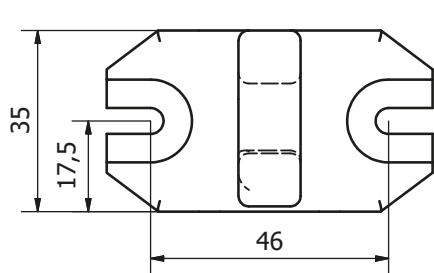

Braccetti Tcn Napoli

Attacchi a terra

Profilo Terminale

Caratteristiche tecniche