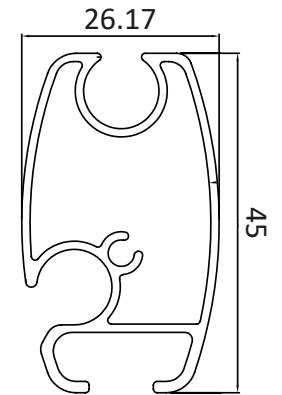

installazione
a soffitto

Installazione
a parete

Staffe soffitto TNR
Cassonata
114

Staffe parete TNR
Cassonata

Staffe Universali TCN Molla

Caratteristiche tecniche

Staffe a Soffitto
TNR Cassonata

Staffe a Parete
TNR Cassonata

Braccetti Tcn Napoli

Attacchi a terra

Profilo Terminale

Caratteristiche tecniche

Braccetti Tcn Roma

Attacchi a terra

Profilo Terminale

Caratteristiche tecniche

ELENCO PARTI				
ELEMENTO	QTÀ	NUMERO PARTE	DESCRIZIONE	MATERIALE
1	1	V.TCN-009	TAPPO CASSONETTO TCN SX	Nylon - 6/6
2	1	V.TCN-007	TAPPO CASSONETTO TCN DX	Nylon - 6/6
3	2	V.TCN-005	TAPPO TERMINALE	Nylon-6/6
4	2	V.TNR0A027	OCCHIOLO CHIUSO IN NYLON	Nylon - 6/6
5	2	V.TCN-008	STAFFA CASSONETTO TCN	Alluminio - EN44100
6	1	V.TCN-001	BRACCIO NAPOLI SNODATO TCN DX	
7	1	V.TCN-002	BRACCIO NAPOLI SNODATO TCN SX	
8	1	SPRDISE0084A	PROFILO TERMINALE TCN	Alluminio - 6061
9	1	SPRDISE0086A	CASSONETTO TCN	Alluminio - 6061
10	1	SPRDISE0087A	CASSONETTO TCN	Alluminio - 6061
11	2	SMCTBCE0616A	VITE BOTT ES INC M6X16 UNI7380 INOX	Acciaio
12	2		STAFFA PARETE	
13	1	V.TCN-013	STAFFA ALTA CASSONETTO TCN	Alluminio - EN44100
14	1	V.ARGNA-11_1A	ARGANELLO RIDUTTORE 11:1 BIANCO	
15	2	SMCTPSE0645A	VITE TPS ES INC M6X45 UNI 5933 INOX	Acciaio dolce
16	8	SMCATFS3938A	VITE AUTF TS 3,9x38C-H DIN7982 INOX	Steel, Mild
17	2	SMCATFL3516A	VITE AUTF TC 3,5x16C-H DIN7981 ZN	Steel
18	2	SMCDADO0604A	DADO M6 UNI 5589 INOX	Steel, Mild
19	3	SMCDADO0605A	DADO M6 UNI 5588 ZN	Acciaio, Dolce

ELENCO PARTI			
ELEMENTO	QTÀ	NUMERO PARTE	DESCRIZIONE
1	1	V.TCN-001	BRACCIO NAPOLI SNODATO TCN DX
2	1	V.TCN-002	BRACCIO NAPOLI SNODATO TCN SX
3	2	V.TCN-005	TAPPO TERMINALE
4	1	V.TM0A004	SUPP. P/S FEMMINA X TM
5	1	V.TM0A015	STAFFA UNIVERSALE TM CON ASOLE
6	2	V.TNR0A027	OCCHIOLO CHIUSO IN NYLON
7	1000,000 mm	SPRDISE0084A	PROFILO TERMINALE TCN
8	1	SMCATFL3516A	VITE AUTF TC 3,5x16C-H DIN7981 ZN