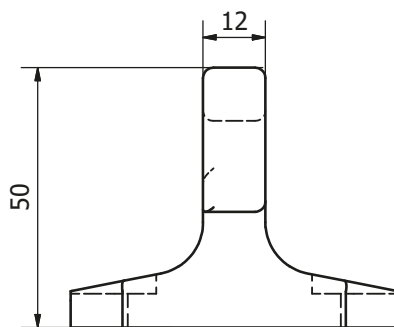

installazione
a soffitto

Installazione
a parete

Staffe soffitto TNR
Cassonata
114

Staffe parete TNR
Cassonata

Staffe Universali TCN Molla

Caratteristiche tecniche

Staffe a Soffitto
TNR Cassonata

Staffe a Parete
TNR Cassonata

Braccetti Tcn Napoli

Attacchi a terra

Profilo Terminale

Caratteristiche tecniche

Braccetti Tcn Roma

Attacchi a terra

Profilo Terminale

Caratteristiche tecniche

ELENCO PARTI				
ELEMENTO	QTÀ	NUMERO PARTE	DESCRIZIONE	MATERIALE
1	1	V.TCN-009	TAPPO CASSONETTO TCN SX	Nylon - 6/6
2	1	V.TCN-007	TAPPO CASSONETTO TCN DX	Nylon - 6/6
3	2	V.TCN-005	TAPPO TERMINALE	Nylon-6/6
4	2	V.TNR0A027	OCCHIOLO CHIUSO IN NYLON	Nylon - 6/6
5	2	V.TCN-008	STAFFA CASSONETTO TCN	Alluminio - EN44100
6	1	V.TCN-001	BRACCIO NAPOLI SNODATO TCN DX	
7	1	V.TCN-002	BRACCIO NAPOLI SNODATO TCN SX	
8	1	SPRDISE0084A	PROFILO TERMINALE TCN	Alluminio - 6061
9	1	SPRDISE0086A	CASSONETTO TCN	Alluminio - 6061
10	1	SPRDISE0087A	CASSONETTO TCN	Alluminio - 6061
11	2	SMCTBCE0616A	VITE BOTT ES INC M6X16 UNI7380 INOX	Acciaio
12	2		STAFFA PARETE	
13	1	V.TCN-013	STAFFA ALTA CASSONETTO TCN	Alluminio - EN44100
14	1	V.ARGNA-11_1A	ARGANELLO RIDUTTORE 11:1 BIANCO	
15	2	SMCTPSE0645A	VITE TPS ES INC M6X45 UNI 5933 INOX	Acciaio dolce
16	8	SMCATFS3938A	VITE AUTF TS 3,9x38C-H DIN7982 INOX	Steel, Mild
17	2	SMCATFL3516A	VITE AUTF TC 3,5x16C-H DIN7981 ZN	Steel
18	2	SMCDADO0604A	DADO M6 UNI 5589 INOX	Steel, Mild
19	3	SMCDADO0605A	DADO M6 UNI 5588 ZN	Acciaio, Dolce

ELENCO PARTI			
ELEMENTO	QTÀ	NUMERO PARTE	DESCRIZIONE
1	1	V.TCN-001	BRACCIO NAPOLI SNODATO TCN DX
2	1	V.TCN-002	BRACCIO NAPOLI SNODATO TCN SX
3	2	V.TCN-005	TAPPO TERMINALE
4	1	V.TM0A004	SUPP. P/S FEMMINA X TM
5	1	V.TM0A015	STAFFA UNIVERSALE TM CON ASOLE
6	2	V.TNR0A027	OCCHIOLO CHIUSO IN NYLON
7	1000,000 mm	SPRDISE0084A	PROFILO TERMINALE TCN
8	1	SMCATFL3516A	VITE AUTF TC 3,5x16C-H DIN7981 ZN