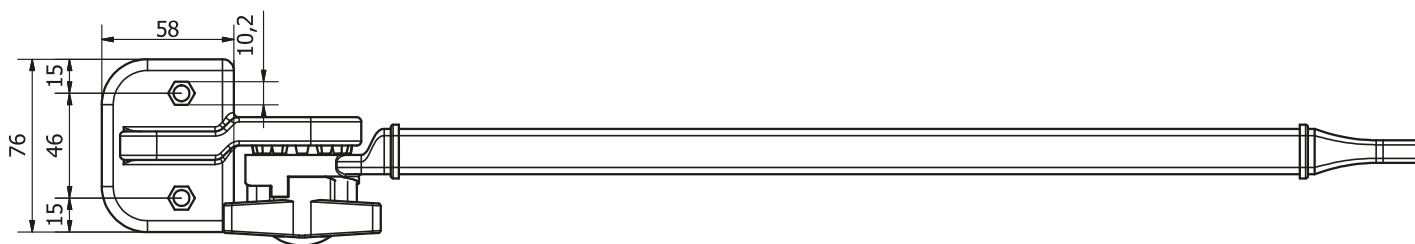

installazione
a soffitto

Installazione
a parete

Staffe soffitto TNR
Cassonata
114

Staffe parete TNR
Cassonata

Staffe Universali TCN Molla

Caratteristiche tecniche

Staffe a Soffitto
TNR Cassonata

Staffe a Parete
TNR Cassonata

Braccetti Tcn Napoli

Attacchi a terra

Profilo Terminale

Caratteristiche tecniche

Braccetti Tcn Roma

Attacchi a terra

Profilo Terminale

Caratteristiche tecniche

ELENCO PARTI				
ELEMENTO	QTÀ	NUMERO PARTE	DESCRIZIONE	MATERIALE
1	1	V.TCN-009	TAPPO CASSONETTO TCN SX	Nylon - 6/6
2	1	V.TCN-007	TAPPO CASSONETTO TCN DX	Nylon - 6/6
3	2	V.TCN-005	TAPPO TERMINALE	Nylon-6/6
4	2	V.TNR0A027	OCCHIOLO CHIUSO IN NYLON	Nylon - 6/6
5	2	V.TCN-008	STAFFA CASSONETTO TCN	Alluminio - EN44100
6	1	V.TCN-001	BRACCIO NAPOLI SNODATO TCN DX	
7	1	V.TCN-002	BRACCIO NAPOLI SNODATO TCN SX	
8	1	SPRDISE0084A	PROFILO TERMINALE TCN	Alluminio - 6061
9	1	SPRDISE0086A	CASSONETTO TCN	Alluminio - 6061
10	1	SPRDISE0087A	CASSONETTO TCN	Alluminio - 6061
11	2	SMCTBCE0616A	VITE BOTT ES INC M6X16 UNI7380 INOX	Acciaio
12	2		STAFFA PARETE	
13	1	V.TCN-013	STAFFA ALTA CASSONETTO TCN	Alluminio - EN44100
14	1	V.ARGNA-11_1A	ARGANELLO RIDUTTORE 11:1 BIANCO	
15	2	SMCTPSE0645A	VITE TPS ES INC M6X45 UNI 5933 INOX	Acciaio dolce
16	8	SMCATFS3938A	VITE AUTF TS 3,9x38C-H DIN7982 INOX	Steel, Mild
17	2	SMCATFL3516A	VITE AUTF TC 3,5x16C-H DIN7981 ZN	Steel
18	2	SMCDADO0604A	DADO M6 UNI 5589 INOX	Steel, Mild
19	3	SMCDADO0605A	DADO M6 UNI 5588 ZN	Acciaio, Dolce

ELENCO PARTI			
ELEMENTO	QTÀ	NUMERO PARTE	DESCRIZIONE
1	1	V.TCN-001	BRACCIO NAPOLI SNODATO TCN DX
2	1	V.TCN-002	BRACCIO NAPOLI SNODATO TCN SX
3	2	V.TCN-005	TAPPO TERMINALE
4	1	V.TM0A004	SUPP. P/S FEMMINA X TM
5	1	V.TM0A015	STAFFA UNIVERSALE TM CON ASOLE
6	2	V.TNR0A027	OCCHIOLO CHIUSO IN NYLON
7	1000,000 mm	SPRDISE0084A	PROFILO TERMINALE TCN
8	1	SMCATFL3516A	VITE AUTF TC 3,5x16C-H DIN7981 ZN