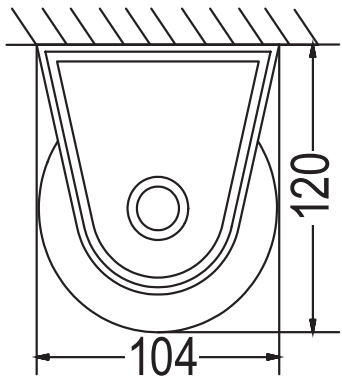

installazione
a soffitto

Installazione
a parete

Staffe soffitto TNR
Cassonata
114

Staffe parete TNR
Cassonata

Staffe Universali TCN Molla

Caratteristiche tecniche

Staffe a Soffitto
TNR Cassonata

Staffe a Parete
TNR Cassonata

ELENCO PARTI				
ELEMENTO	QTÀ	NUMERO PARTE	DESCRIZIONE	MATERIALE
1	1	V.TCN-009	TAPPO CASSONETTO TCN SX	Nylon - 6/6
2	1	V.TCN-007	TAPPO CASSONETTO TCN DX	Nylon - 6/6
3	2	V.TCN-005	TAPPO TERMINALE	Nylon-6/6
4	2	V.TNR0A027	OCCHIOLO CHIUSO IN NYLON	Nylon - 6/6
5	2	V.TCN-008	STAFFA CASSONETTO TCN	Alluminio - EN44100
6	1	V.TCN-001	BRACCIO NAPOLI SNODATO TCN DX	
7	1	V.TCN-002	BRACCIO NAPOLI SNODATO TCN SX	
8	1	SPRDISE0084A	PROFILO TERMINALE TCN	Alluminio - 6061
9	1	SPRDISE0086A	CASSONETTO TCN	Alluminio - 6061
10	1	SPRDISE0087A	CASSONETTO TCN	Alluminio - 6061
11	2	SMCTBCE0616A	VITE BOTT ES INC M6X16 UNI7380 INOX	Acciaio
12	2		STAFFA PARETE	
13	1	V.TCN-013	STAFFA ALTA CASSONETTO TCN	Alluminio - EN44100
14	1	V.ARGNA-11_1A	ARGANELLO RIDUTTORE 11:1 BIANCO	
15	2	SMCTPSE0645A	VITE TPS ES INC M6X45 UNI 5933 INOX	Acciaio dolce
16	8	SMCATFS3938A	VITE AUTF TS 3,9x38C-H DIN7982 INOX	Steel, Mild
17	2	SMCATFL3516A	VITE AUTF TC 3,5x16C-H DIN7981 ZN	Steel
18	2	SMCDADO0604A	DADO M6 UNI 5589 INOX	Steel, Mild
19	3	SMCDADO0605A	DADO M6 UNI 5588 ZN	Acciaio, Dolce

ELENCO PARTI			
ELEMENTO	QTÀ	NUMERO PARTE	DESCRIZIONE
1	1	V.TCN-001	BRACCIO NAPOLI SNODATO TCN DX
2	1	V.TCN-002	BRACCIO NAPOLI SNODATO TCN SX
3	2	V.TCN-005	TAPPO TERMINALE
4	1	V.TM0A004	SUPP. P/S FEMMINA X TM
5	1	V.TM0A015	STAFFA UNIVERSALE TM CON ASOLE
6	2	V.TNR0A027	OCCHIOLO CHIUSO IN NYLON
7	1000,000 mm	SPRDISE0084A	PROFILO TERMINALE TCN
8	1	SMCATFL3516A	VITE AUTF TC 3,5x16C-H DIN7981 ZN