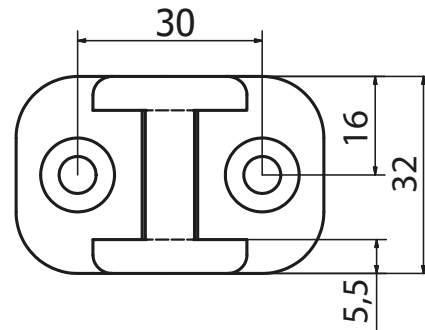

installazione
a soffitto

Installazione
a parete

Staffe soffitto TNR
Cassonata
114

Staffe parete TNR
Cassonata

Staffe Universali TCN Molla

Caratteristiche tecniche

Staffe a Soffitto
TNR Cassonata

Staffe a Parete
TNR Cassonata

Braccetti Tcn Napoli

Attacchi a terra

Profilo Terminale

Caratteristiche tecniche

Braccetti Tcn Roma

Attacchi a terra

Profilo Terminale

Caratteristiche tecniche

ELENCO PARTI				
ELEMENTO	QTÀ	NUMERO PARTE	DESCRIZIONE	MATERIALE
1	1	V.TCN-009	TAPPO CASSONETTO TCN SX	Nylon - 6/6
2	1	V.TCN-007	TAPPO CASSONETTO TCN DX	Nylon - 6/6
3	2	V.TCN-005	TAPPO TERMINALE	Nylon-6/6
4	2	V.TNR0A027	OCCHIOLO CHIUSO IN NYLON	Nylon - 6/6
5	2	V.TCN-008	STAFFA CASSONETTO TCN	Alluminio - EN44100
6	1	V.TCN-001	BRACCIO NAPOLI SNODATO TCN DX	
7	1	V.TCN-002	BRACCIO NAPOLI SNODATO TCN SX	
8	1	SPRDISE0084A	PROFILO TERMINALE TCN	Alluminio - 6061
9	1	SPRDISE0086A	CASSONETTO TCN	Alluminio - 6061
10	1	SPRDISE0087A	CASSONETTO TCN	Alluminio - 6061
11	2	SMCTBCE0616A	VITE BOTT ES INC M6X16 UNI7380 INOX	Acciaio
12	2		STAFFA PARETE	
13	1	V.TCN-013	STAFFA ALTA CASSONETTO TCN	Alluminio - EN44100
14	1	V.ARGNA-11_1A	ARGANELLO RIDUTTORE 11:1 BIANCO	
15	2	SMCTPSE0645A	VITE TPS ES INC M6X45 UNI 5933 INOX	Acciaio dolce
16	8	SMCATFS3938A	VITE AUTF TS 3,9x38C-H DIN7982 INOX	Steel, Mild
17	2	SMCATFL3516A	VITE AUTF TC 3,5x16C-H DIN7981 ZN	Steel
18	2	SMCDADO0604A	DADO M6 UNI 5589 INOX	Steel, Mild
19	3	SMCDADO0605A	DADO M6 UNI 5588 ZN	Acciaio, Dolce

ELENCO PARTI			
ELEMENTO	QTÀ	NUMERO PARTE	DESCRIZIONE
1	1	V.TCN-001	BRACCIO NAPOLI SNODATO TCN DX
2	1	V.TCN-002	BRACCIO NAPOLI SNODATO TCN SX
3	2	V.TCN-005	TAPPO TERMINALE
4	1	V.TM0A004	SUPP. P/S FEMMINA X TM
5	1	V.TM0A015	STAFFA UNIVERSALE TM CON ASOLE
6	2	V.TNR0A027	OCCHIOLO CHIUSO IN NYLON
7	1000,000 mm	SPRDISE0084A	PROFILO TERMINALE TCN
8	1	SMCATFL3516A	VITE AUTF TC 3,5x16C-H DIN7981 ZN