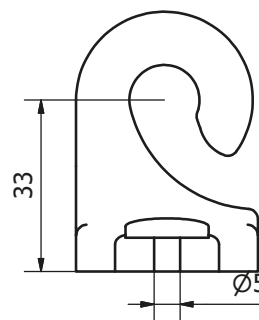

installazione
a soffitto

Installazione
a parete

Staffe soffitto TNR
Cassonata
114

Staffe parete TNR
Cassonata

Staffe Universali TCN Molla

Caratteristiche tecniche

Staffe a Soffitto
TNR Cassonata

Staffe a Parete
TNR Cassonata

Braccetti Tcn Napoli

Attacchi a terra

Profilo Terminale

Caratteristiche tecniche

Braccetti Tcn Roma

Attacchi a terra

Profilo Terminale

Caratteristiche tecniche

ELENCO PARTI				
ELEMENTO	QTÀ	NUMERO PARTE	DESCRIZIONE	MATERIALE
1	1	V.TCN-009	TAPPO CASSONETTO TCN SX	Nylon - 6/6
2	1	V.TCN-007	TAPPO CASSONETTO TCN DX	Nylon - 6/6
3	2	V.TCN-005	TAPPO TERMINALE	Nylon-6/6
4	2	V.TNR0A027	OCCHIOLO CHIUSO IN NYLON	Nylon - 6/6
5	2	V.TCN-008	STAFFA CASSONETTO TCN	Alluminio - EN44100
6	1	V.TCN-001	BRACCIO NAPOLI SNODATO TCN DX	
7	1	V.TCN-002	BRACCIO NAPOLI SNODATO TCN SX	
8	1	SPRDISE0084A	PROFILO TERMINALE TCN	Alluminio - 6061
9	1	SPRDISE0086A	CASSONETTO TCN	Alluminio - 6061
10	1	SPRDISE0087A	CASSONETTO TCN	Alluminio - 6061
11	2	SMCTBCE0616A	VITE BOTT ES INC M6X16 UNI7380 INOX	Acciaio
12	2		STAFFA PARETE	
13	1	V.TCN-013	STAFFA ALTA CASSONETTO TCN	Alluminio - EN44100
14	1	V.ARGNA-11_1A	ARGANELLO RIDUTTORE 11:1 BIANCO	
15	2	SMCTPSE0645A	VITE TPS ES INC M6X45 UNI 5933 INOX	Acciaio dolce
16	8	SMCATFS3938A	VITE AUTF TS 3,9x38C-H DIN7982 INOX	Steel, Mild
17	2	SMCATFL3516A	VITE AUTF TC 3,5x16C-H DIN7981 ZN	Steel
18	2	SMCDADO0604A	DADO M6 UNI 5589 INOX	Steel, Mild
19	3	SMCDADO0605A	DADO M6 UNI 5588 ZN	Acciaio, Dolce

ELENCO PARTI			
ELEMENTO	QTÀ	NUMERO PARTE	DESCRIZIONE
1	1	V.TCN-001	BRACCIO NAPOLI SNODATO TCN DX
2	1	V.TCN-002	BRACCIO NAPOLI SNODATO TCN SX
3	2	V.TCN-005	TAPPO TERMINALE
4	1	V.TM0A004	SUPP. P/S FEMMINA X TM
5	1	V.TM0A015	STAFFA UNIVERSALE TM CON ASOLE
6	2	V.TNR0A027	OCCHIOLO CHIUSO IN NYLON
7	1000,000 mm	SPRDISE0084A	PROFILO TERMINALE TCN
8	1	SMCATFL3516A	VITE AUTF TC 3,5x16C-H DIN7981 ZN