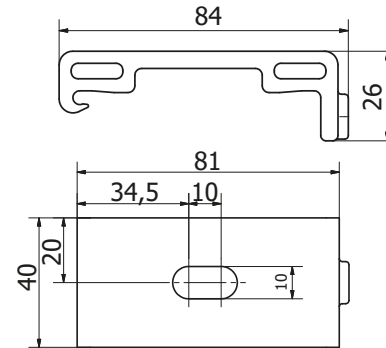

installazione
a soffitto

Installazione
a parete

Staffe soffitto TNR
Cassonata
114

Staffe parete TNR
Cassonata

Staffe Universali TCN Molla

Caratteristiche tecniche

Staffe a Soffitto
TNR Cassonata

Staffe a Parete
TNR Cassonata

ELENCO PARTI				
ELEMENTO	QTÀ	NUMERO PARTE	DESCRIZIONE	MATERIALE
1	1	V.TCN-009	TAPPO CASSONETTO TCN SX	Nylon - 6/6
2	1	V.TCN-007	TAPPO CASSONETTO TCN DX	Nylon - 6/6
3	2	V.TCN-005	TAPPO TERMINALE	Nylon-6/6
4	2	V.TNR0A027	OCCHIOLO CHIUSO IN NYLON	Nylon - 6/6
5	2	V.TCN-008	STAFFA CASSONETTO TCN	Alluminio - EN44100
6	1	V.TCN-001	BRACCIO NAPOLI SNODATO TCN DX	
7	1	V.TCN-002	BRACCIO NAPOLI SNODATO TCN SX	
8	1	SPRDISE0084A	PROFILO TERMINALE TCN	Alluminio - 6061
9	1	SPRDISE0086A	CASSONETTO TCN	Alluminio - 6061
10	1	SPRDISE0087A	CASSONETTO TCN	Alluminio - 6061
11	2	SMCTBCE0616A	VITE BOTT ES INC M6X16 UNI7380 INOX	Acciaio
12	2		STAFFA PARETE	
13	1	V.TCN-013	STAFFA ALTA CASSONETTO TCN	Alluminio - EN44100
14	1	V.ARGNA-11_1A	ARGANELLO RIDUTTORE 11:1 BIANCO	
15	2	SMCTPSE0645A	VITE TPS ES INC M6X45 UNI 5933 INOX	Acciaio dolce
16	8	SMCATFS3938A	VITE AUTF TS 3,9x38C-H DIN7982 INOX	Steel, Mild
17	2	SMCATFL3516A	VITE AUTF TC 3,5x16C-H DIN7981 ZN	Steel
18	2	SMCDADO0604A	DADO M6 UNI 5589 INOX	Steel, Mild
19	3	SMCDADO0605A	DADO M6 UNI 5588 ZN	Acciaio, Dolce

ELENCO PARTI			
ELEMENTO	QTÀ	NUMERO PARTE	DESCRIZIONE
1	1	V.TCN-001	BRACCIO NAPOLI SNODATO TCN DX
2	1	V.TCN-002	BRACCIO NAPOLI SNODATO TCN SX
3	2	V.TCN-005	TAPPO TERMINALE
4	1	V.TM0A004	SUPP. P/S FEMMINA X TM
5	1	V.TM0A015	STAFFA UNIVERSALE TM CON ASOLE
6	2	V.TNR0A027	OCCHIOLO CHIUSO IN NYLON
7	1000,000 mm	SPRDISE0084A	PROFILO TERMINALE TCN
8	1	SMCATFL3516A	VITE AUTF TC 3,5x16C-H DIN7981 ZN