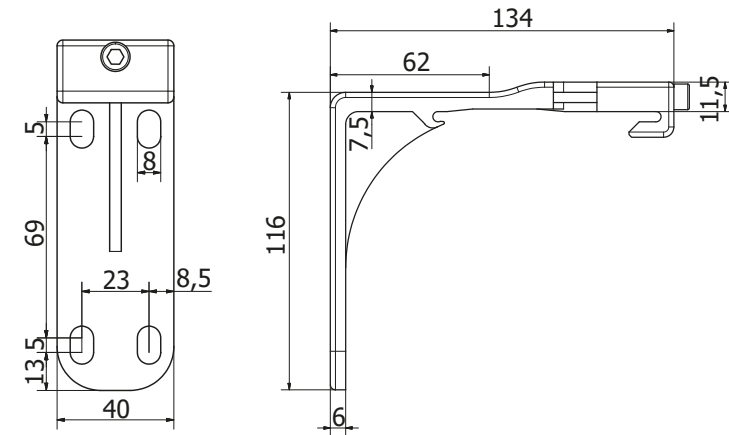

installazione
a soffitto

Installazione
a parete

Staffe soffitto TNR
Cassonata
114

Staffe parete TNR
Cassonata

Staffe Universali TCN Molla

Caratteristiche tecniche

Staffe a Soffitto
TNR Cassonata

Staffe a Parete
TNR Cassonata

ELENCO PARTI				
ELEMENTO	QTÀ	NUMERO PARTE	DESCRIZIONE	MATERIALE
1	1	V.TCN-009	TAPPO CASSONETTO TCN SX	Nylon - 6/6
2	1	V.TCN-007	TAPPO CASSONETTO TCN DX	Nylon - 6/6
3	2	V.TCN-005	TAPPO TERMINALE	Nylon-6/6
4	2	V.TNR0A027	OCCHIOLO CHIUSO IN NYLON	Nylon - 6/6
5	2	V.TCN-008	STAFFA CASSONETTO TCN	Alluminio - EN44100
6	1	V.TCN-001	BRACCIO NAPOLI SNODATO TCN DX	
7	1	V.TCN-002	BRACCIO NAPOLI SNODATO TCN SX	
8	1	SPRDISE0084A	PROFILO TERMINALE TCN	Alluminio - 6061
9	1	SPRDISE0086A	CASSONETTO TCN	Alluminio - 6061
10	1	SPRDISE0087A	CASSONETTO TCN	Alluminio - 6061
11	2	SMCTBCE0616A	VITE BOTT ES INC M6X16 UNI7380 INOX	Acciaio
12	2		STAFFA PARETE	
13	1	V.TCN-013	STAFFA ALTA CASSONETTO TCN	Alluminio - EN44100
14	1	V.ARGNA-11_1A	ARGANELLO RIDUTTORE 11:1 BIANCO	
15	2	SMCTPSE0645A	VITE TPS ES INC M6X45 UNI 5933 INOX	Acciaio dolce
16	8	SMCATFS3938A	VITE AUTF TS 3,9x38C-H DIN7982 INOX	Steel, Mild
17	2	SMCATFL3516A	VITE AUTF TC 3,5x16C-H DIN7981 ZN	Steel
18	2	SMCDADO0604A	DADO M6 UNI 5589 INOX	Steel, Mild
19	3	SMCDADO0605A	DADO M6 UNI 5588 ZN	Acciaio, Dolce

ELENCO PARTI			
ELEMENTO	QTÀ	NUMERO PARTE	DESCRIZIONE
1	1	V.TCN-001	BRACCIO NAPOLI SNODATO TCN DX
2	1	V.TCN-002	BRACCIO NAPOLI SNODATO TCN SX
3	2	V.TCN-005	TAPPO TERMINALE
4	1	V.TM0A004	SUPP. P/S FEMMINA X TM
5	1	V.TM0A015	STAFFA UNIVERSALE TM CON ASOLE
6	2	V.TNR0A027	OCCHIOLO CHIUSO IN NYLON
7	1000,000 mm	SPRDISE0084A	PROFILO TERMINALE TCN
8	1	SMCATFL3516A	VITE AUTF TC 3,5x16C-H DIN7981 ZN