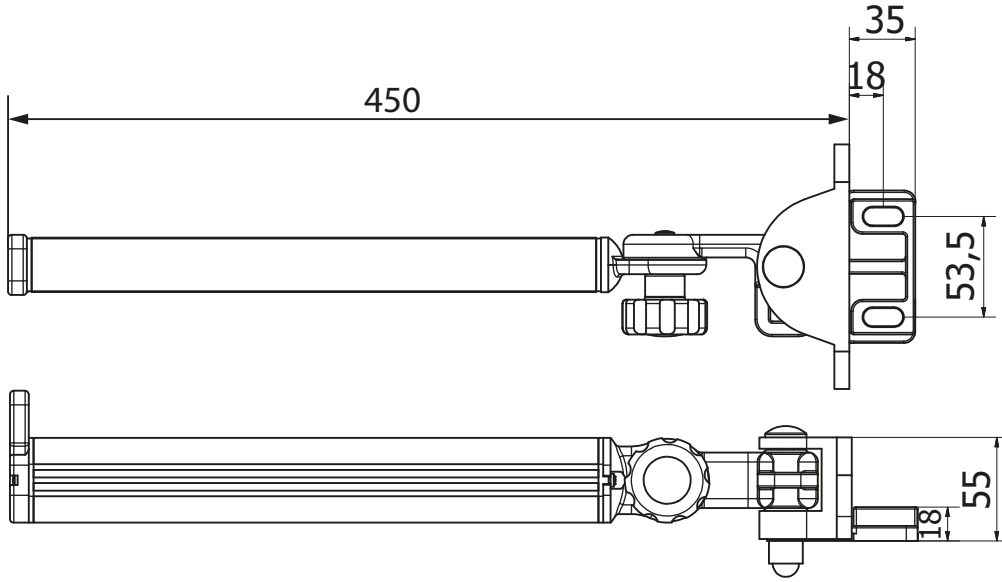

installazione
a soffitto

Installazione
a parete

Staffe soffitto TNR
Cassonata
114

Staffe parete TNR
Cassonata

Staffe Universali TCN Molla

Caratteristiche tecniche

Staffe a Soffitto
TNR Cassonata

Staffe a Parete
TNR Cassonata

Braccetti Tcn Napoli

Attacchi a terra

Profilo Terminale

Caratteristiche tecniche

Braccetti Tcn Roma

Attacchi a terra

Profilo Terminale

Caratteristiche tecniche

ELENCO PARTI				
ELEMENTO	QTÀ	NUMERO PARTE	DESCRIZIONE	MATERIALE
1	1	V.TCN-009	TAPPO CASSONETTO TCN SX	Nylon - 6/6
2	1	V.TCN-007	TAPPO CASSONETTO TCN DX	Nylon - 6/6
3	2	V.TCN-005	TAPPO TERMINALE	Nylon-6/6
4	2	V.TNR0A027	OCCHIOLO CHIUSO IN NYLON	Nylon - 6/6
5	2	V.TCN-008	STAFFA CASSONETTO TCN	Alluminio - EN44100
6	1	V.TCN-001	BRACCIO NAPOLI SNODATO TCN DX	
7	1	V.TCN-002	BRACCIO NAPOLI SNODATO TCN SX	
8	1	SPRDISE0084A	PROFILO TERMINALE TCN	Alluminio - 6061
9	1	SPRDISE0086A	CASSONETTO TCN	Alluminio - 6061
10	1	SPRDISE0087A	CASSONETTO TCN	Alluminio - 6061
11	2	SMCTBCE0616A	VITE BOTT ES INC M6X16 UNI7380 INOX	Acciaio
12	2		STAFFA PARETE	
13	1	V.TCN-013	STAFFA ALTA CASSONETTO TCN	Alluminio - EN44100
14	1	V.ARGNA-11_1A	ARGANELLO RIDUTTORE 11:1 BIANCO	
15	2	SMCTPSE0645A	VITE TPS ES INC M6X45 UNI 5933 INOX	Acciaio dolce
16	8	SMCATFS3938A	VITE AUTF TS 3,9x38C-H DIN7982 INOX	Steel, Mild
17	2	SMCATFL3516A	VITE AUTF TC 3,5x16C-H DIN7981 ZN	Steel
18	2	SMCDADO0604A	DADO M6 UNI 5589 INOX	Steel, Mild
19	3	SMCDADO0605A	DADO M6 UNI 5588 ZN	Acciaio, Dolce

ELENCO PARTI			
ELEMENTO	QTÀ	NUMERO PARTE	DESCRIZIONE
1	1	V.TCN-001	BRACCIO NAPOLI SNODATO TCN DX
2	1	V.TCN-002	BRACCIO NAPOLI SNODATO TCN SX
3	2	V.TCN-005	TAPPO TERMINALE
4	1	V.TM0A004	SUPP. P/S FEMMINA X TM
5	1	V.TM0A015	STAFFA UNIVERSALE TM CON ASOLE
6	2	V.TNR0A027	OCCHIOLO CHIUSO IN NYLON
7	1000,000 mm	SPRDISE0084A	PROFILO TERMINALE TCN
8	1	SMCATFL3516A	VITE AUTF TC 3,5x16C-H DIN7981 ZN