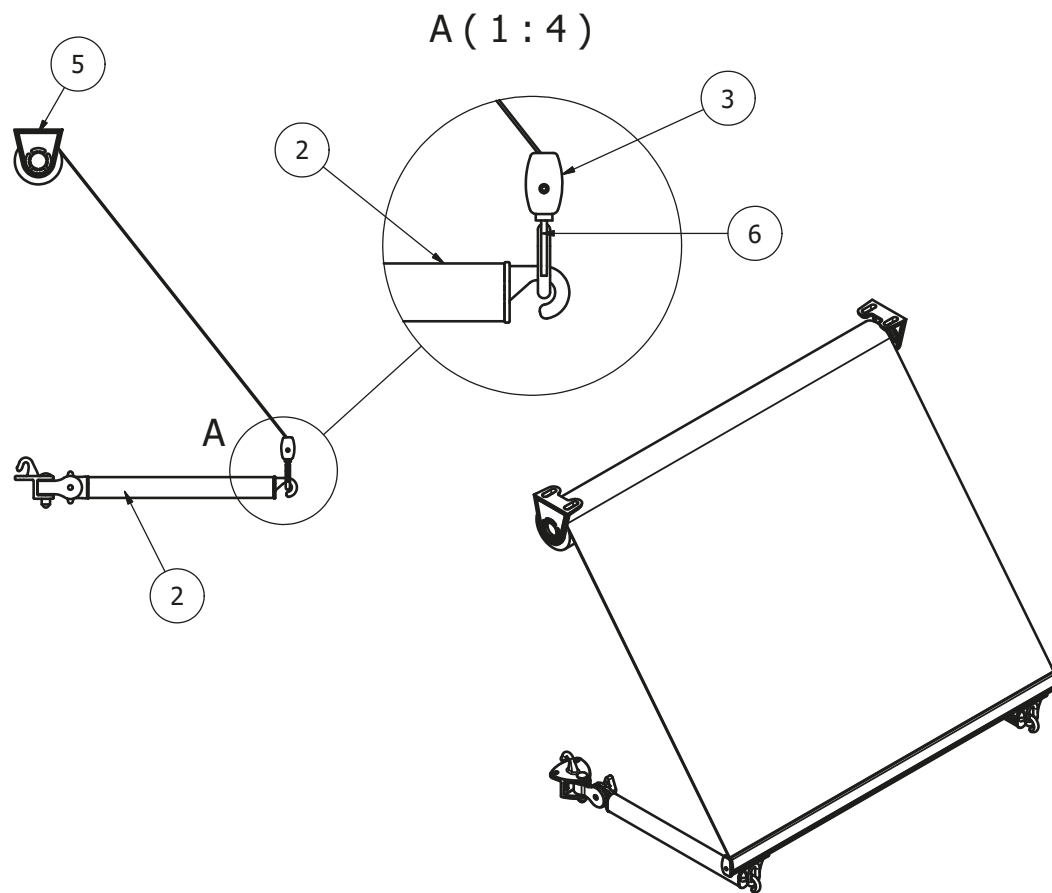

installazione
a soffitto

Installazione
a parete

Staffe soffitto TNR
Cassonata
114

Staffe parete TNR
Cassonata

Staffe Universali TCN Molla

Caratteristiche tecniche

Staffe a Soffitto
TNR Cassonata

Staffe a Parete
TNR Cassonata

Braccetti Tcn Napoli

Attacchi a terra

Profilo Terminale

Caratteristiche tecniche

Braccetti Tcn Roma

Attacchi a terra

Profilo Terminale

Caratteristiche tecniche

ELENCO PARTI				
ELEMENTO	QTÀ	NUMERO PARTE	DESCRIZIONE	MATERIALE
1	1	V.TCN-009	TAPPO CASSONETTO TCN SX	Nylon - 6/6
2	1	V.TCN-007	TAPPO CASSONETTO TCN DX	Nylon - 6/6
3	2	V.TCN-005	TAPPO TERMINALE	Nylon-6/6
4	2	V.TNR0A027	OCCHIOLO CHIUSO IN NYLON	Nylon - 6/6
5	2	V.TCN-008	STAFFA CASSONETTO TCN	Alluminio - EN44100
6	1	V.TCN-001	BRACCIO NAPOLI SNODATO TCN DX	
7	1	V.TCN-002	BRACCIO NAPOLI SNODATO TCN SX	
8	1	SPRDISE0084A	PROFILO TERMINALE TCN	Alluminio - 6061
9	1	SPRDISE0086A	CASSONETTO TCN	Alluminio - 6061
10	1	SPRDISE0087A	CASSONETTO TCN	Alluminio - 6061
11	2	SMCTBCE0616A	VITE BOTT ES INC M6X16 UNI7380 INOX	Acciaio
12	2		STAFFA PARETE	
13	1	V.TCN-013	STAFFA ALTA CASSONETTO TCN	Alluminio - EN44100
14	1	V.ARGNA-11_1A	ARGANELLO RIDUTTORE 11:1 BIANCO	
15	2	SMCTPSE0645A	VITE TPS ES INC M6X45 UNI 5933 INOX	Acciaio dolce
16	8	SMCATFS3938A	VITE AUTF TS 3,9x38C-H DIN7982 INOX	Steel, Mild
17	2	SMCATFL3516A	VITE AUTF TC 3,5x16C-H DIN7981 ZN	Steel
18	2	SMCDADO0604A	DADO M6 UNI 5589 INOX	Steel, Mild
19	3	SMCDADO0605A	DADO M6 UNI 5588 ZN	Acciaio, Dolce

ELENCO PARTI			
ELEMENTO	QTÀ	NUMERO PARTE	DESCRIZIONE
1	1	V.TCN-001	BRACCIO NAPOLI SNODATO TCN DX
2	1	V.TCN-002	BRACCIO NAPOLI SNODATO TCN SX
3	2	V.TCN-005	TAPPO TERMINALE
4	1	V.TM0A004	SUPP. P/S FEMMINA X TM
5	1	V.TM0A015	STAFFA UNIVERSALE TM CON ASOLE
6	2	V.TNR0A027	OCCHIOLO CHIUSO IN NYLON
7	1000,000 mm	SPRDISE0084A	PROFILO TERMINALE TCN
8	1	SMCATFL3516A	VITE AUTF TC 3,5x16C-H DIN7981 ZN