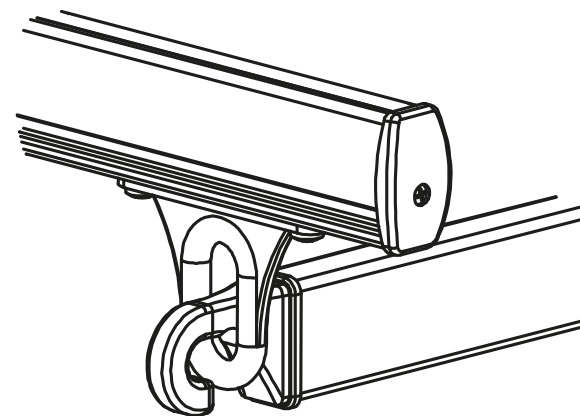

installazione
a soffitto

Installazione
a parete

Staffe soffitto TNR
Cassonata
114

Staffe parete TNR
Cassonata

Staffe Universali TCN Molla

Caratteristiche tecniche

Staffe a Soffitto
TNR Cassonata

Staffe a Parete
TNR Cassonata

Braccetti Tcn Napoli

Attacchi a terra

Profilo Terminale

Caratteristiche tecniche

Braccetti Tcn Roma

Attacchi a terra

Profilo Terminale

Caratteristiche tecniche

ELENCO PARTI				
ELEMENTO	QTÀ	NUMERO PARTE	DESCRIZIONE	MATERIALE
1	1	V.TCN-009	TAPPO CASSONETTO TCN SX	Nylon - 6/6
2	1	V.TCN-007	TAPPO CASSONETTO TCN DX	Nylon - 6/6
3	2	V.TCN-005	TAPPO TERMINALE	Nylon-6/6
4	2	V.TNR0A027	OCCHIOLO CHIUSO IN NYLON	Nylon - 6/6
5	2	V.TCN-008	STAFFA CASSONETTO TCN	Alluminio - EN44100
6	1	V.TCN-001	BRACCIO NAPOLI SNODATO TCN DX	
7	1	V.TCN-002	BRACCIO NAPOLI SNODATO TCN SX	
8	1	SPRDISE0084A	PROFILO TERMINALE TCN	Alluminio - 6061
9	1	SPRDISE0086A	CASSONETTO TCN	Alluminio - 6061
10	1	SPRDISE0087A	CASSONETTO TCN	Alluminio - 6061
11	2	SMCTBCE0616A	VITE BOTT ES INC M6X16 UNI7380 INOX	Acciaio
12	2		STAFFA PARETE	
13	1	V.TCN-013	STAFFA ALTA CASSONETTO TCN	Alluminio - EN44100
14	1	V.ARGNA-11_1A	ARGANELLO RIDUTTORE 11:1 BIANCO	
15	2	SMCTPSE0645A	VITE TPS ES INC M6X45 UNI 5933 INOX	Acciaio dolce
16	8	SMCATFS3938A	VITE AUTF TS 3,9x38C-H DIN7982 INOX	Steel, Mild
17	2	SMCATFL3516A	VITE AUTF TC 3,5x16C-H DIN7981 ZN	Steel
18	2	SMCDADO0604A	DADO M6 UNI 5589 INOX	Steel, Mild
19	3	SMCDADO0605A	DADO M6 UNI 5588 ZN	Acciaio, Dolce

ELENCO PARTI			
ELEMENTO	QTÀ	NUMERO PARTE	DESCRIZIONE
1	1	V.TCN-001	BRACCIO NAPOLI SNODATO TCN DX
2	1	V.TCN-002	BRACCIO NAPOLI SNODATO TCN SX
3	2	V.TCN-005	TAPPO TERMINALE
4	1	V.TM0A004	SUPP. P/S FEMMINA X TM
5	1	V.TM0A015	STAFFA UNIVERSALE TM CON ASOLE
6	2	V.TNR0A027	OCCHIOLO CHIUSO IN NYLON
7	1000,000 mm	SPRDISE0084A	PROFILO TERMINALE TCN
8	1	SMCATFL3516A	VITE AUTF TC 3,5x16C-H DIN7981 ZN