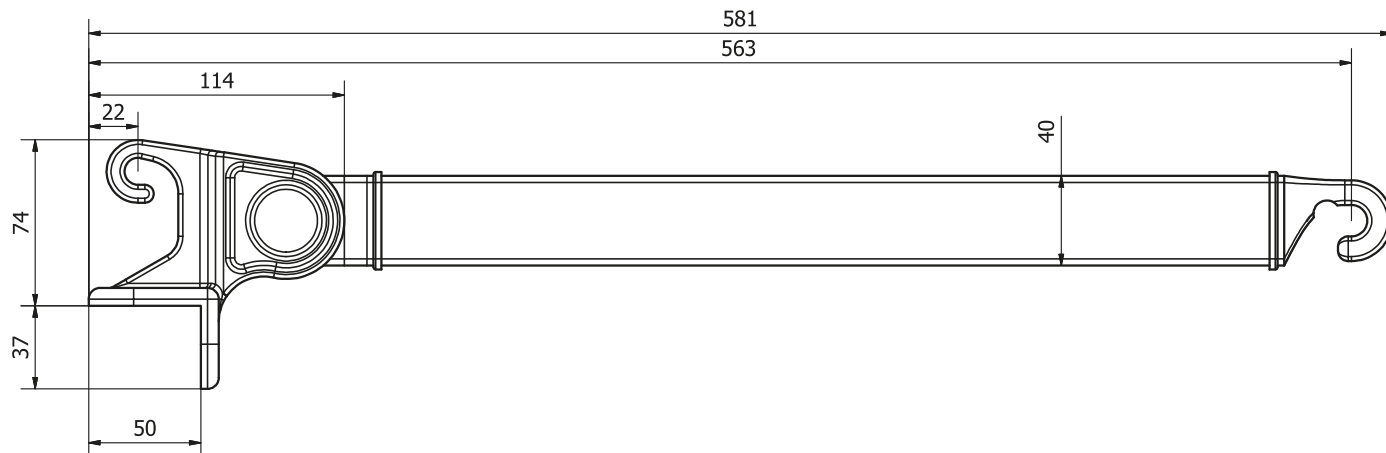

installazione
a soffitto

Installazione
a parete

Staffe soffitto TNR
Cassonata
114

Staffe parete TNR
Cassonata

Staffe Universali TCN Molla

Caratteristiche tecniche

Staffe a Soffitto
TNR Cassonata

Staffe a Parete
TNR Cassonata

Braccetti Tcn Napoli

Attacchi a terra

Profilo Terminale

Caratteristiche tecniche

Braccetti Tcn Roma

Attacchi a terra

Profilo Terminale

Caratteristiche tecniche

ELENCO PARTI				
ELEMENTO	QTÀ	NUMERO PARTE	DESCRIZIONE	MATERIALE
1	1	V.TCN-009	TAPPO CASSONETTO TCN SX	Nylon - 6/6
2	1	V.TCN-007	TAPPO CASSONETTO TCN DX	Nylon - 6/6
3	2	V.TCN-005	TAPPO TERMINALE	Nylon-6/6
4	2	V.TNR0A027	OCCHIOLO CHIUSO IN NYLON	Nylon - 6/6
5	2	V.TCN-008	STAFFA CASSONETTO TCN	Alluminio - EN44100
6	1	V.TCN-001	BRACCIO NAPOLI SNODATO TCN DX	
7	1	V.TCN-002	BRACCIO NAPOLI SNODATO TCN SX	
8	1	SPRDISE0084A	PROFILO TERMINALE TCN	Alluminio - 6061
9	1	SPRDISE0086A	CASSONETTO TCN	Alluminio - 6061
10	1	SPRDISE0087A	CASSONETTO TCN	Alluminio - 6061
11	2	SMCTBCE0616A	VITE BOTT ES INC M6X16 UNI7380 INOX	Acciaio
12	2		STAFFA PARETE	
13	1	V.TCN-013	STAFFA ALTA CASSONETTO TCN	Alluminio - EN44100
14	1	V.ARGNA-11_1A	ARGANELLO RIDUTTORE 11:1 BIANCO	
15	2	SMCTPSE0645A	VITE TPS ES INC M6X45 UNI 5933 INOX	Acciaio dolce
16	8	SMCATFS3938A	VITE AUTF TS 3,9x38C-H DIN7982 INOX	Steel, Mild
17	2	SMCATFL3516A	VITE AUTF TC 3,5x16C-H DIN7981 ZN	Steel
18	2	SMCDADO0604A	DADO M6 UNI 5589 INOX	Steel, Mild
19	3	SMCDADO0605A	DADO M6 UNI 5588 ZN	Acciaio, Dolce

ELENCO PARTI			
ELEMENTO	QTÀ	NUMERO PARTE	DESCRIZIONE
1	1	V.TCN-001	BRACCIO NAPOLI SNODATO TCN DX
2	1	V.TCN-002	BRACCIO NAPOLI SNODATO TCN SX
3	2	V.TCN-005	TAPPO TERMINALE
4	1	V.TM0A004	SUPP. P/S FEMMINA X TM
5	1	V.TM0A015	STAFFA UNIVERSALE TM CON ASOLE
6	2	V.TNR0A027	OCCHIOLO CHIUSO IN NYLON
7	1000,000 mm	SPRDISE0084A	PROFILO TERMINALE TCN
8	1	SMCATFL3516A	VITE AUTF TC 3,5x16C-H DIN7981 ZN