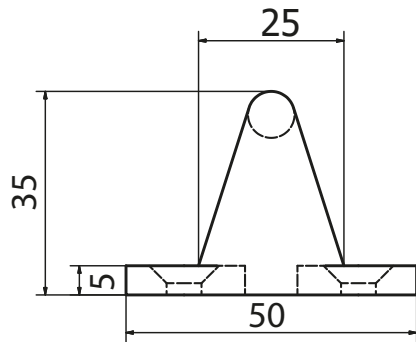

Attacchi a terra