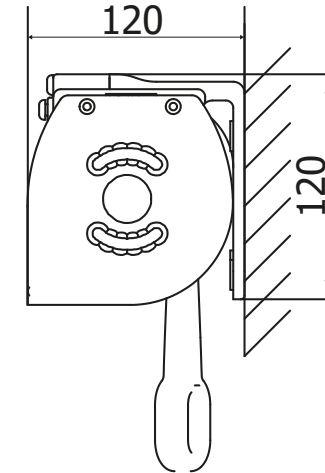

installazione
a soffitto

Installazione
a parete

Staffe soffitto TNR
Cassonata
114

Staffe parete TNR
Cassonata

Staffe Universali TCN Molla

Caratteristiche tecniche

Staffe a Soffitto
TNR Cassonata

Staffe a Parete
TNR Cassonata

Braccetti Tcn Napoli

Attacchi a terra

Profilo Terminale

Caratteristiche tecniche

Braccetti Tcn Roma

Attacchi a terra

Profilo Terminale

Caratteristiche tecniche

ELENCO PARTI				
ELEMENTO	QTÀ	NUMERO PARTE	DESCRIZIONE	MATERIALE
1	1	V.TCN-009	TAPPO CASSONETTO TCN SX	Nylon - 6/6
2	1	V.TCN-007	TAPPO CASSONETTO TCN DX	Nylon - 6/6
3	2	V.TCN-005	TAPPO TERMINALE	Nylon-6/6
4	2	V.TNR0A027	OCCHIOLO CHIUSO IN NYLON	Nylon - 6/6
5	2	V.TCN-008	STAFFA CASSONETTO TCN	Alluminio - EN44100
6	1	V.TCN-001	BRACCIO NAPOLI SNODATO TCN DX	
7	1	V.TCN-002	BRACCIO NAPOLI SNODATO TCN SX	
8	1	SPRDISE0084A	PROFILO TERMINALE TCN	Alluminio - 6061
9	1	SPRDISE0086A	CASSONETTO TCN	Alluminio - 6061
10	1	SPRDISE0087A	CASSONETTO TCN	Alluminio - 6061
11	2	SMCTBCE0616A	VITE BOTT ES INC M6X16 UNI7380 INOX	Acciaio
12	2		STAFFA PARETE	
13	1	V.TCN-013	STAFFA ALTA CASSONETTO TCN	Alluminio - EN44100
14	1	V.ARGNA-11_1A	ARGANELLO RIDUTTORE 11:1 BIANCO	
15	2	SMCTPSE0645A	VITE TPS ES INC M6X45 UNI 5933 INOX	Acciaio dolce
16	8	SMCATFS3938A	VITE AUTF TS 3,9x38C-H DIN7982 INOX	Steel, Mild
17	2	SMCATFL3516A	VITE AUTF TC 3,5x16C-H DIN7981 ZN	Steel
18	2	SMCDADO0604A	DADO M6 UNI 5589 INOX	Steel, Mild
19	3	SMCDADO0605A	DADO M6 UNI 5588 ZN	Acciaio, Dolce

ELENCO PARTI			
ELEMENTO	QTÀ	NUMERO PARTE	DESCRIZIONE
1	1	V.TCN-001	BRACCIO NAPOLI SNODATO TCN DX
2	1	V.TCN-002	BRACCIO NAPOLI SNODATO TCN SX
3	2	V.TCN-005	TAPPO TERMINALE
4	1	V.TM0A004	SUPP. P/S FEMMINA X TM
5	1	V.TM0A015	STAFFA UNIVERSALE TM CON ASOLE
6	2	V.TNR0A027	OCCHIOLO CHIUSO IN NYLON
7	1000,000 mm	SPRDISE0084A	PROFILO TERMINALE TCN
8	1	SMCATFL3516A	VITE AUTF TC 3,5x16C-H DIN7981 ZN